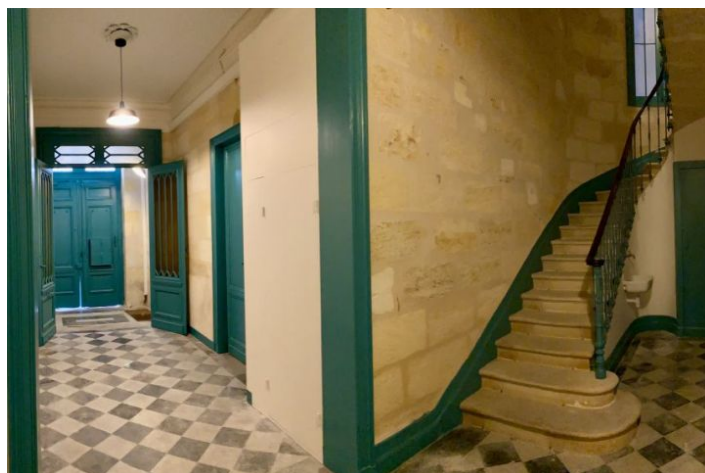

BORDEAUX MONTAIGNE

IMMOBILIER

IMMEUBLE DE 461 M2 BORDEAUX CENTRE

MAISON 461m² - 20 PIÈCES - BORDEAUX (33000)

RÉF BRI

DESCRIPTIF DE L'OFFRE

Magnifique Immeuble à 100 m de la Place Tourny de 461 m2 avec grand jardin divisée en 6 lots dont 4 loué.
Très bon investissement.