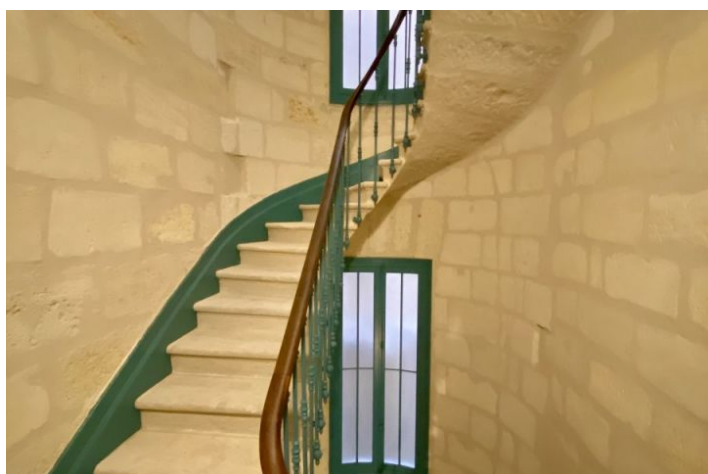

BORDEAUX MONTAIGNE

IMMOBILIER

IMMEUBLE DE 461 M2 BORDEAUX CENTRE

MAISON 461m² - 20 PIÈCES - BORDEAUX (33000)

RÉF BRI

DESCRIPTIF DE L'OFFRE

Magnifique Immeuble à 100 m de la Place Tourny de 461 m2 avec grand jardin divisée en 6 lots dont 4 loué.
Très bon investissement.