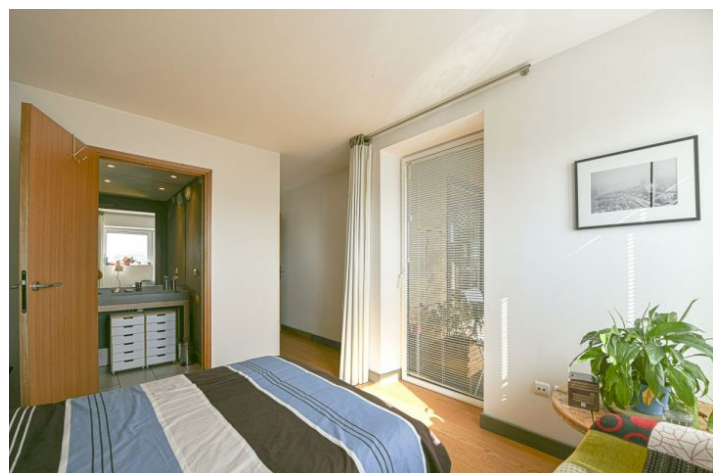

BORDEAUX MONTAIGNE

IMMOBILIER

APPARTEMENT

APARTMENT 120m² - 6 ROOMS - BORDEAUX (33000)

REF CLEM

DESCRIPTION OF THE OFFER

Appartement au dernier étage avec ascenseur dans une magnifique résidence moderne sécurisée avec jardin en face du musée des Beaux Arts à proximité immédiate du tramway et de toutes les commodités. Vous trouverez une belle entrée donnant sur un grand salon avec double orientation donnant sur une terrasse de 6 m², une cuisine ouverte, une buanderie, toilettes invités.

Coté nuit, une grande chambre avec grande salle de douche en mosaïques et une deuxième chambre avec salle d'eau.

L'appartement dispose de très jolies prestations : parquet chêne, portes en chêne massif, salle de bains avec très beaux matériaux...