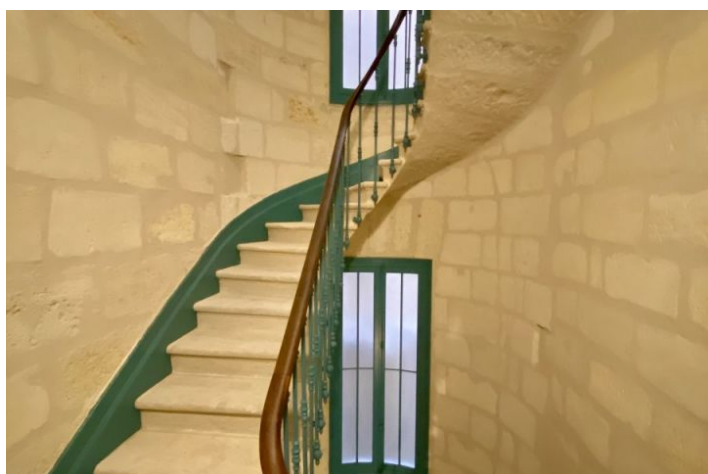

BORDEAUX MONTAIGNE

IMMOBILIER

IMMEUBLE

HOUSE 461m² - 20 ROOMS - BORDEAUX (33000)

REF BRI

DESCRIPTION OF THE OFFER

Magnifique Immeuble à 100 m de la Place Tourny de 461 m2 avec grand jardin divisée en 6 lots dont 4 loué.
Très bon investissement.