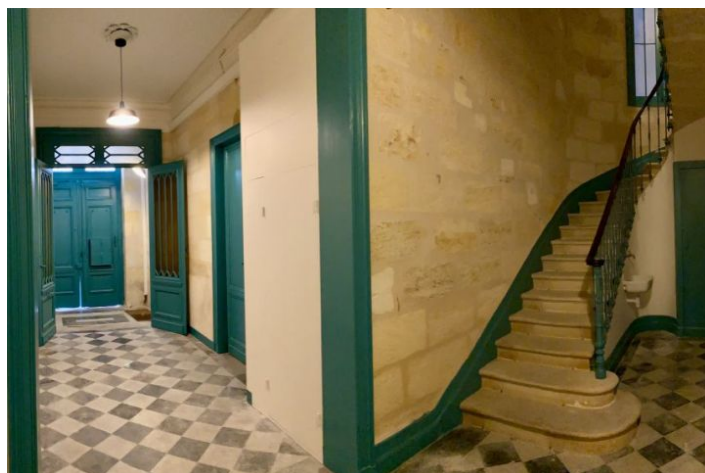

BORDEAUX MONTAIGNE

IMMOBILIER

IMMEUBLE

HOUSE 461m² - 20 ROOMS - BORDEAUX (33000)

REF BRI

DESCRIPTION OF THE OFFER

Magnifique Immeuble à 100 m de la Place Tourny de 461 m2 avec grand jardin divisée en 6 lots dont 4 loué.
Très bon investissement.